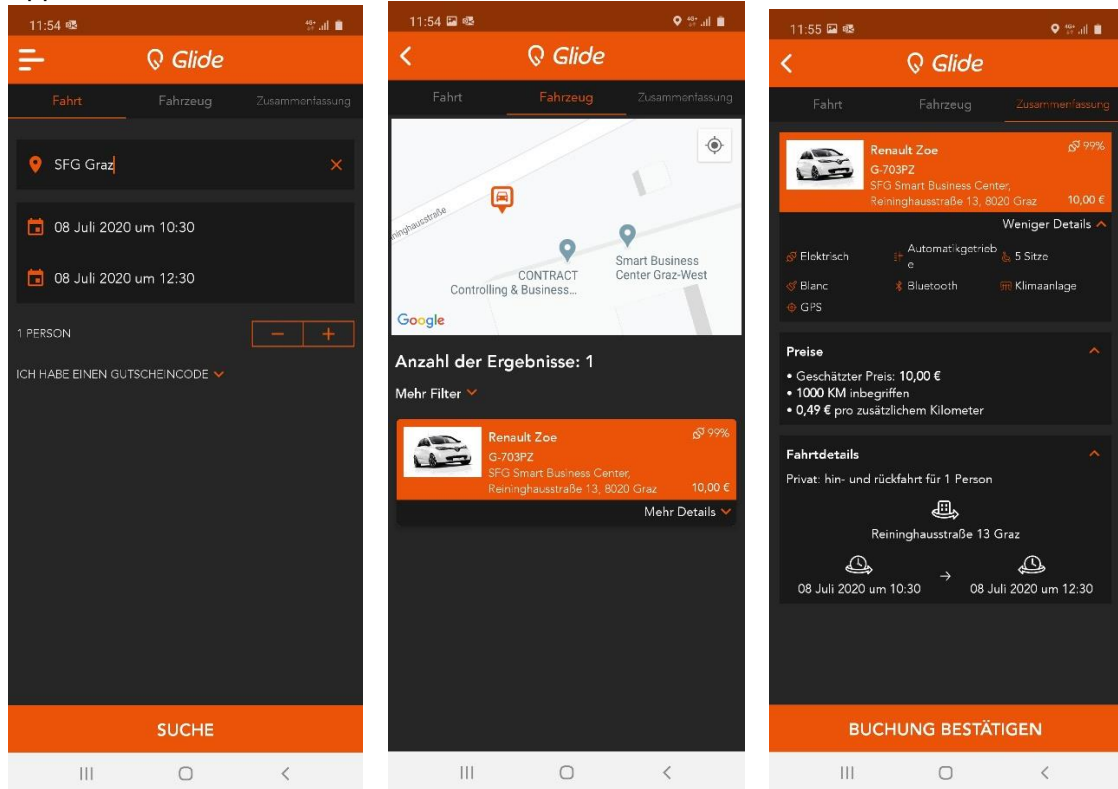

App:

Sie erhalten eine Buchungsbestätigung per Mail. Die Ent- und Verriegelung des Fahrzeugs erfolgt mittels Smartphones und ist 24/7 möglich. Der Fahrzeugschlüssel (Karte mit Chip) befindet sich im Handschuhfach im Fahrzeug. Die Abrechnung erfolgt vollautomatisch über die hinterlegte Kreditkarte.

Allgemeine Bestimmungen:

Zeiteinheit einer Buchung	60 Minuten
Zeit zwischen zwei Buchungen	60 Minuten
Zugänglichkeit zum Fahrzeug vor Buchungsbeginn	5 Minuten
Minstdauer einer Buchung	120 Minuten
Wie lange im Voraus kann eine Buchung getätigt werden	14 Tage
Maximale Dauer einer Buchung	30 Tage
Wie lange im Voraus kann eine Buchung vorgenommen werden	30 Minuten
Maximaler Zeitraum vor kostenloser Stornierung einer Buchung	24 Stunden
Freikilometer pro Tag	1.000
Toleranzzeitraum für Verspätung	15 Minuten

Preise:

je 2 Stunden (Minstdauer: 2 Stunden)	€ 10,00
9-24 Stunden	€ 50,00
3 Tage	€ 120,00
7 Tage	€ 280,00
1 Monat = 30 Tage	€ 700,00
Gebühr für verspätete Rückgabe	ab € 10,00
Selbstbehalt im Schadensfall	€ 600,00